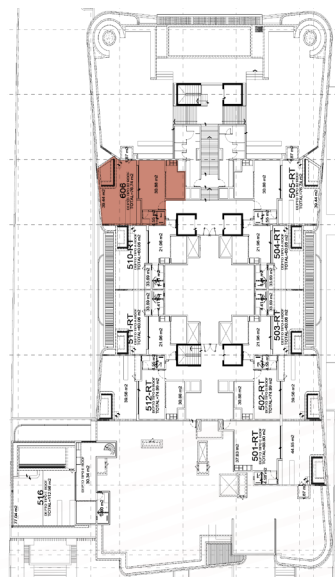

- 1 Habitación / Bedroom
- 2 Sala / Living room
- 3 Comedor / Dining room
- 4 Cocineta / Kitchenette
- 5 Baño / Bathroom
- 6 Jacuzzi / Jacuzzi
- 7 Barra / Bar
- 8 Cuarto de Máquinas / Machine room

## LOFT B 606 - ROOFTOP

### ÁREAS / AREAS

TOTAL	76.74 m <sup>2</sup> / 826.02 ft <sup>2</sup>
HABITABLE / HABITABLE	37.30 m <sup>2</sup> / 401.49 ft <sup>2</sup>
TERRAZAS / TERRACES	39.44 m <sup>2</sup> / 424.53 ft <sup>2</sup>