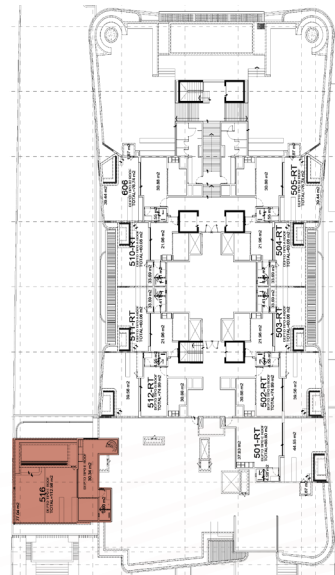

- 11 Habitación / Bedroom
- 12 Sala / Living room
- 13 Baño / Bathroom
- 14 Alberca privada / Private pool
- 15 Barra / Bar

CONDO E 516 - ROOFTOP

ÁREAS / AREAS

TOTAL	112.98 m ² / 1216.10 ft ²
HABITABLE / HABITABLE	35.94 m ² / 386.85 ft ²
TERRAZAS / TERRACES	77.04 m ² / 829.25 ft ²

Habitaciones / Bedrooms	1
Baños / Bathrooms	1
Sala / Living room	✓
Alberca privada / Private pool	✓
Asoleaderos / Sundecks	✓

RENTA VACACIONAL / VACATION RENTAL

8 huéspedes / guests

Sole
BLU
OCEAN LIVING