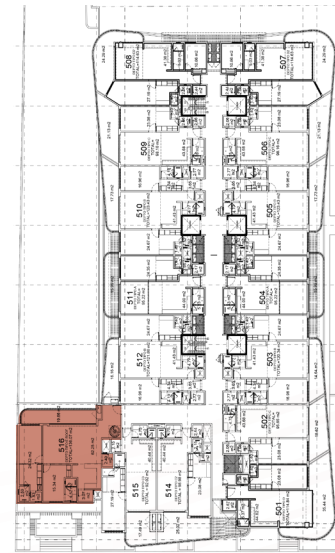

- 1 Sala / Living room
- 2 Comedor / Dining room
- 3 Cocina / Kitchen
- 4 Habitación / Bedroom
- 5 Habitación / Bedroom
- 6 Baño / Bathroom
- 7 Baño / Bathroom
- 8 Baño / Bathroom
- 9 A. Lavado / Laundry area
- 10 Terraza / Terrace

CONDO E ROOF 516 - NIVEL 5

ÁREAS / AREAS

TOTAL	136.07 m ² / 1464.64 ft ²
HABITABLE / HABITABLE	116.41 m ² / 1253.02 ft ²
TERRAZAS / TERRACES	19.66 m ² / 211.62 ft ²

Habitaciones / Bedrooms	2
Baños / Bathrooms	2.5
Sala / Living room	✓
Cocina / Kitchen	✓
Vestidor / Dresser	✓
Área lavado / Laundry area	✓
Terraza / Terrace	✓
RENTA VACACIONAL / VACATION RENTAL	
10 huéspedes / guests	