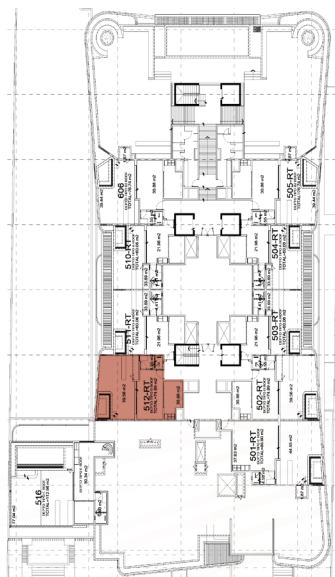

- 11 Habitación / Bedroom
- 12 Sala / Living room
- 13 Comedor / Dining room
- 14 Cocineta / Kitchenette
- 15 Baño / Bathroom
- 16 Jacuzzi / Jacuzzi
- 17 Barra / Bar
- 18 Cuarto de Máquinas / Machine room

## CONDO B 512 - ROOFTOP

### ÁREAS / AREAS

TOTAL	75.00 m <sup>2</sup> / 807.29 ft <sup>2</sup>
HABITABLE / HABITABLE	35.44 m <sup>2</sup> / 381.47 ft <sup>2</sup>
TERRAZAS / TERRACES	39.56 m <sup>2</sup> / 425.82 ft <sup>2</sup>