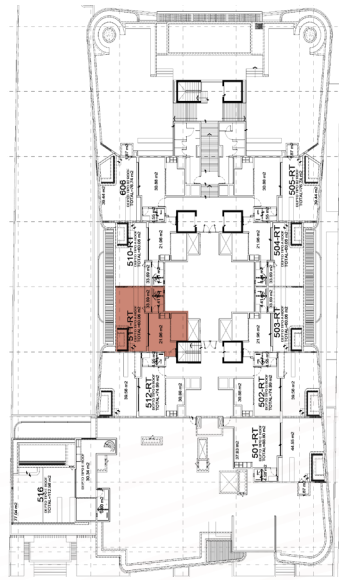

- 9 Habitación / Bedroom
- 10 Sala / Living room
- 11 Cocineta / Kitchenette
- 12 Baño / Bathroom
- 13 Jacuzzi / Jacuzzi
- 14 Barra / Bar
- 15 Cuarto de Máquinas / Machine room

## CONDO A 511 - ROOFTOP

### ÁREAS / AREAS

TOTAL	62.12 m <sup>2</sup> / 668.65 ft <sup>2</sup>
HABITABLE / HABITABLE	28.43 m <sup>2</sup> / 306.01 ft <sup>2</sup>
TERRAZAS / TERRACES	33.69 m <sup>2</sup> / 362.64 ft <sup>2</sup>