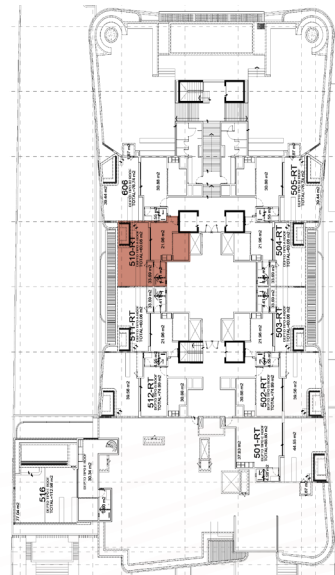

- 11 Habitación / Bedroom
- 12 Sala / Living room
- 13 Cocineta / Kitchenette
- 14 Baño / Bathroom
- 15 Jacuzzi / Jacuzzi
- 16 Barra / Bar
- 17 Cuarto de Máquinas / Machine room

CONDO B 510 - ROOFTOP

TOTAL	62.12 m² / 668.65 ft²
HABITABLE / HABITABLE	28.43 m ² / 306.01 ft ²
TERRAZAS / TERRACES	33.69 m ² / 362.64 ft ²

Habitaciones / Bedrooms	1
Baños / Bathrooms	1
Sala / Living room	✓
Cocineta / Kitchenette	✓
Jacuzzi	✓
Asoleaderos / Sundecks	✓
Cuarto de máquinas / Machine room	✓
RENTA VACACIONAL / VACATION RENTAL	
2 huéspedes / guests	