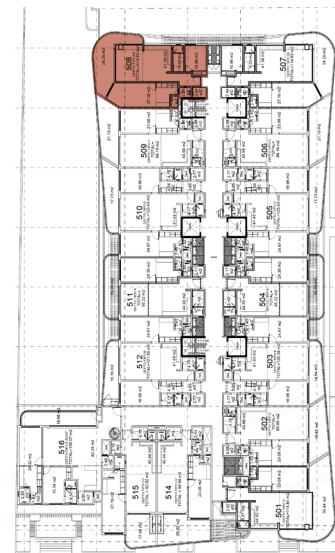

- 1 Sala / Living room
- 2 Comedor / Dining room
- 3 Cocina / Kitchen
- 4 Habitación / Bedroom
- 5 Habitación / Bedroom
- 6 Baño / Bathroom
- 7 Baño / Bathroom
- 8 A. Lavado / Laundry area
- 9 Terraza / Terrace

CONDO D2 508 - NIVEL 5

ÁREAS / AREAS

TOTAL	114.63 m ² / 1233.86 ft ²
HABITABLE / HABITABLE	90.34 m ² / 972.41 ft ²
TERRAZAS / TERRACES	24.29 m ² / 261.45 ft ²

Habitaciones / Bedrooms	2
Baños / Bathrooms	2
Sala / Living room	✓
Cocina / Kitchen	✓
Vestidor / Dresser	✓
Área lavado / Laundry area	✓
Terraza / Terrace	✓
RENTA VACACIONAL / VACATION RENTAL	
8 huéspedes / guests	