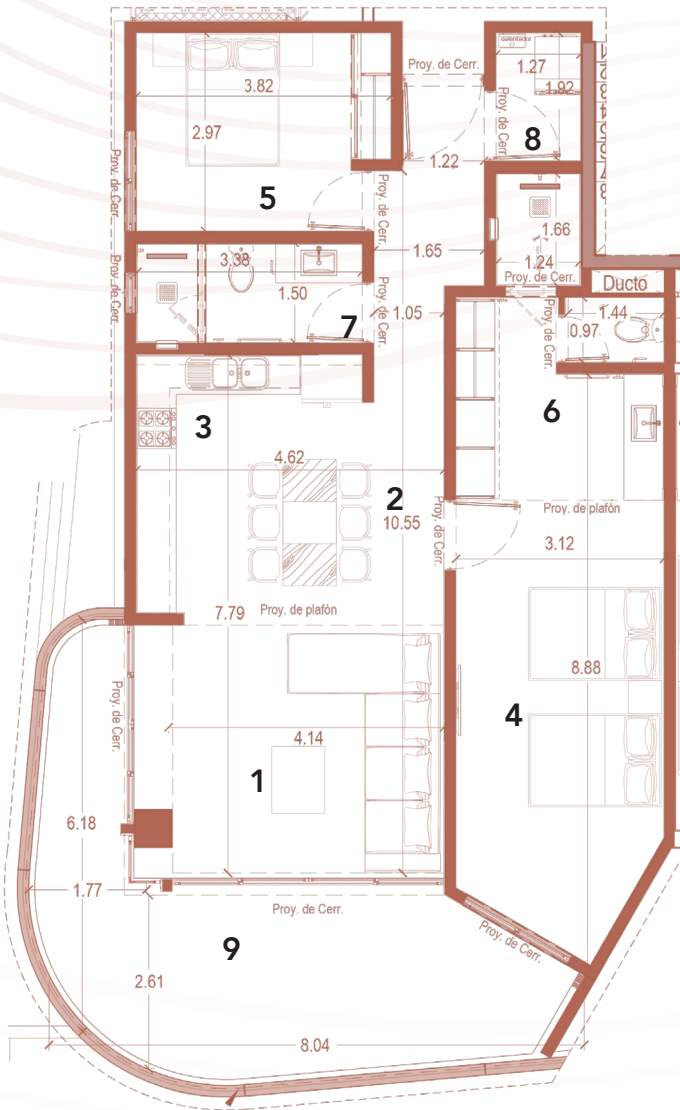

- 1 Sala / Living room
- 2 Comedor / Dining room
- 3 Cocina / Kitchen
- 4 Habitación / Bedroom
- 5 Habitación / Bedroom
- 6 Baño / Bathroom
- 7 Baño / Bathroom
- 8 A. Lavado / Laundry area
- 9 Terraza / Terrace

CONDO D2 508 - NIVEL 5

ÁREAS / AREAS

TOTAL	114.63 m ² / 1233.86 ft ²
HABITABLE / HABITABLE	90.34 m ² / 972.41 ft ²
TERRAZAS / TERRACES	24.29 m ² / 261.45 ft ²

Habitaciones / Bedrooms	2
Baños / Bathrooms	2
Sala / Living room	✓
Cocina / Kitchen	✓
Vestidor / Dresser	✓
Área lavado / Laundry area	✓
Terraza / Terrace	✓
RENTA VACACIONAL / VACATION RENTAL	
8 huéspedes / guests	