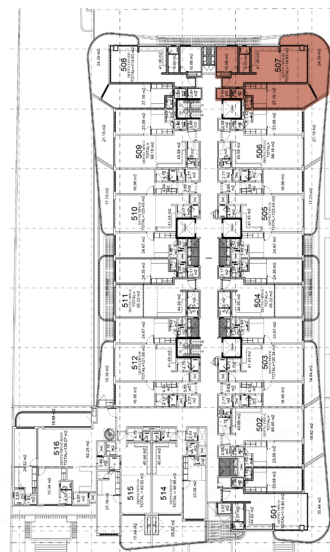

- 1 Sala / Living room
- 2 Comedor / Dining room
- 3 Cocina / Kitchen
- 4 Habitación / Bedroom
- 5 Habitación / Bedroom
- 6 Baño / Bathroom
- 7 Baño / Bathroom
- 8 A. Lavado / Laundry area
- 9 Terraza / Terrace

CONDO D2 507 - NIVEL 5

ÁREAS / AREAS

TOTAL	114.63 m ² / 1233.86 ft ²
HABITABLE / HABITABLE	90.34 m ² / 972.41 ft ²
TERRAZAS / TERRACES	24.29 m ² / 261.45 ft ²

Habitaciones / Bedrooms	2
Baños / Bathrooms	2
Sala / Living room	✓
Cocina / Kitchen	✓
Vestidor / Dresser	✓
Área lavado / Laundry area	✓
Terraza / Terrace	✓
RENTA VACACIONAL / VACATION RENTAL	
8 huéspedes / guests	