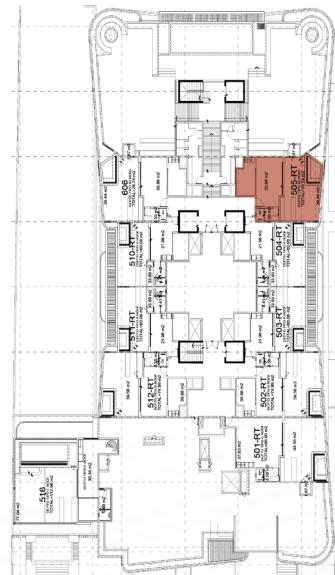

- 11 Habitación / Bedroom
- 12 Sala / Living room
- 13 Comedor / Dining room
- 14 Cocineta / Kitchenette
- 15 Baño / Bathroom
- 16 Jacuzzi / Jacuzzi
- 17 Barra / Bar
- 18 Cuarto de Máquinas / Machine room

## CONDO B 505 - ROOFTOP

### ÁREAS / AREAS

TOTAL	76.74 m <sup>2</sup> / 826.02 ft <sup>2</sup>
HABITABLE / HABITABLE	37.30 m <sup>2</sup> / 401.49 ft <sup>2</sup>
TERRAZAS / TERRACES	39.44 m <sup>2</sup> / 424.53 ft <sup>2</sup>