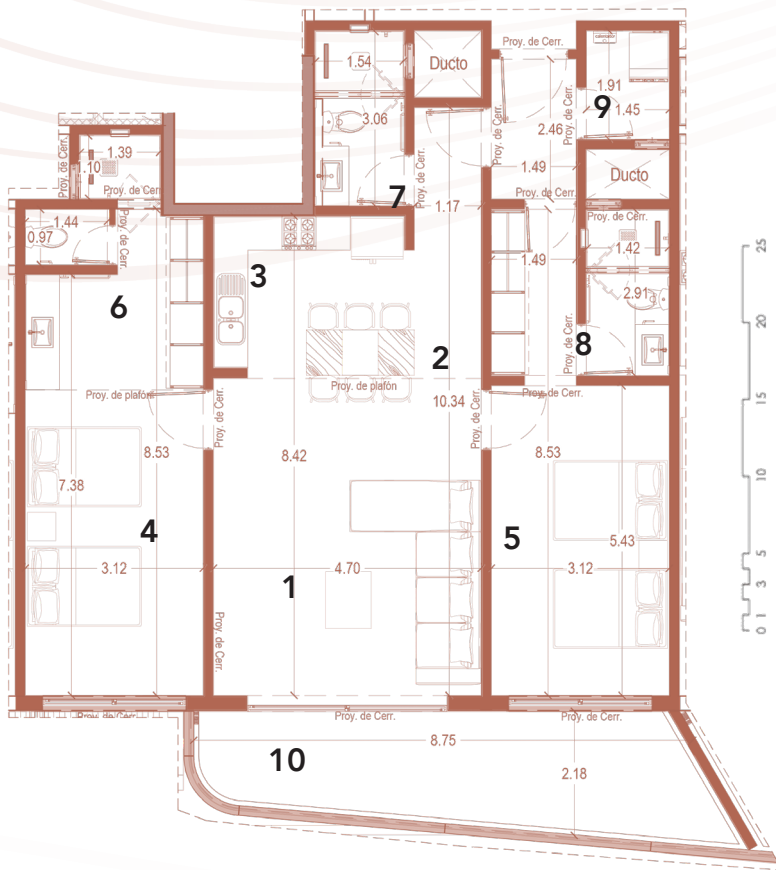

- 1 Sala / Living room
- 2 Comedor / Dining room
- 3 Cocina / Kitchen
- 4 Habitación / Bedroom
- 5 Habitación / Bedroom
- 6 Baño / Bathroom
- 7 Baño / Bathroom
- 8 Baño / Bathroom
- 9 A. Lavado / Laundry area
- 10 Terraza / Terrace

## CONDO B ROOF 505 - NIVEL 5

### ÁREAS / AREAS

TOTAL	123.43 m <sup>2</sup> / 1328.58 ft <sup>2</sup>
HABITABLE / HABITABLE	105.70 m <sup>2</sup> / 1137.74 ft <sup>2</sup>
TERRAZAS / TERRACES	17.73 m <sup>2</sup> / 190.84 ft <sup>2</sup>

Habitaciones / Bedrooms	2
Baños / Bathrooms	3
Sala / Living room	✓
Cocina / Kitchen	✓
Vestidor / Dresser	✓
Área lavado / Laundry area	✓
Terraza / Terrace	✓
<b>RENTA VACACIONAL / VACATION RENTAL</b>	
10 huéspedes / guests	