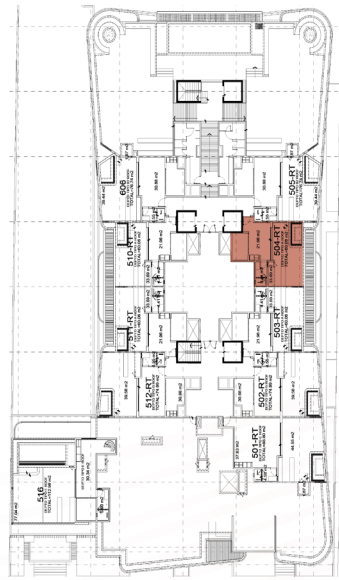

- 9 Habitación / Bedroom
- 10 Sala / Living room
- 11 Cocineta / Kitchenette
- 12 Baño / Bathroom
- 13 Jacuzzi / Jacuzzi
- 14 Barra / Bar
- 15 Cuarto de Máquinas / Machine room

CONDO A 504 - ROOFTOP

ÁREAS / AREAS

TOTAL	62.12 m ² / 668.65 ft ²
HABITABLE / HABITABLE	28.43 m ² / 306.01 ft ²
TERRAZAS / TERRACES	33.69 m ² / 362.64 ft ²

Habitaciones / Bedrooms	1
Baños / Bathrooms	1
Sala / Living room	✓
Cocineta / Kitchenette	✓
Jacuzzi	✓
Asoleaderos / Sundecks	✓
Cuarto de máquinas / Machine room	✓
RENTA VACACIONAL / VACATION RENTAL	
2 huéspedes / guests	