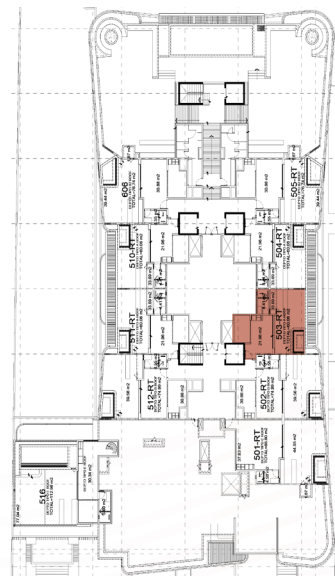

- 11 Habitación / Bedroom
- 12 Sala / Living room
- 13 Cocineta / Kitchenette
- 14 Baño / Bathroom
- 15 Jacuzzi / Jacuzzi
- 16 Barra / Bar
- 17 Cuarto de Máquinas / Machine room

CONDO B 503 - ROOFTOP

ÁREAS / AREAS

TOTAL	62.30 m² / 670.59 ft²
HABITABLE / HABITABLE	28.43 m ² / 306.01 ft ²
TERRAZAS / TERRACES	33.87 m ² / 364.57 ft ²

Habitaciones / Bedrooms	1
Baños / Bathrooms	1
Sala / Living room	✓
Cocineta / Kitchenette	✓
Jacuzzi	✓
Asoleaderos / Sundecks	✓
Cuarto de máquinas / Machine room	✓
RENTA VACACIONAL / VACATION RENTAL	
2 huéspedes / guests	