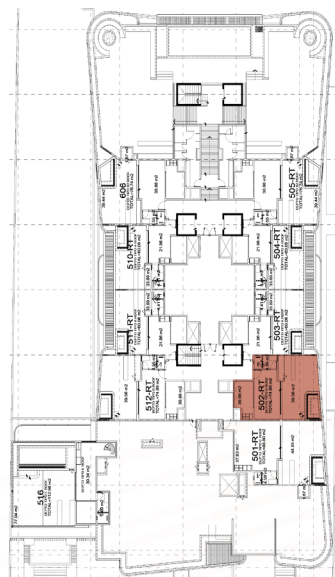

- 9 Habitación / Bedroom
- 10 Sala / Living room
- 11 Comedor / Dining room
- 12 Cocineta / Kitchenette
- 13 Baño / Bathroom
- 14 Jacuzzi / Jacuzzi
- 15 Barra / Bar
- 16 Cuarto de Máquinas / Machine room

## CONDO C 502 - ROOFTOP

### ÁREAS / AREAS

<b>TOTAL</b>	<b>74.99 m<sup>2</sup> / 807.18 ft<sup>2</sup></b>
HABITABLE / HABITABLE	35.43 m <sup>2</sup> / 381.36 ft <sup>2</sup>
TERRAZAS / TERRACES	39.56 m <sup>2</sup> / 425.82 ft <sup>2</sup>