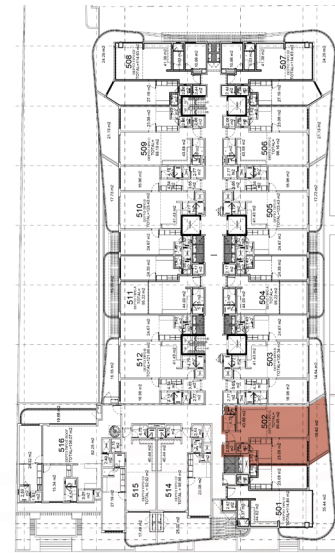

- 1 Sala / Living room
- 2 Comedor / Dining room
- 3 Cocina / Kitchen
- 4 Habitación / Bedroom
- 5 Baño / Bathroom
- 6 Baño / Bathroom
- 7 A. Lavado / Laundry area
- 8 Terraza / Terrace

## CONDO C ROOF 502 - NIVEL 5

### ÁREAS / AREAS

<b>TOTAL</b>	<b>95.65 m<sup>2</sup> / 1029.56 ft<sup>2</sup></b>
HABITABLE / HABITABLE	77.03 m <sup>2</sup> / 829.14 ft <sup>2</sup>
TERRAZAS / TERRACES	18.62 m <sup>2</sup> / 200.42 ft <sup>2</sup>