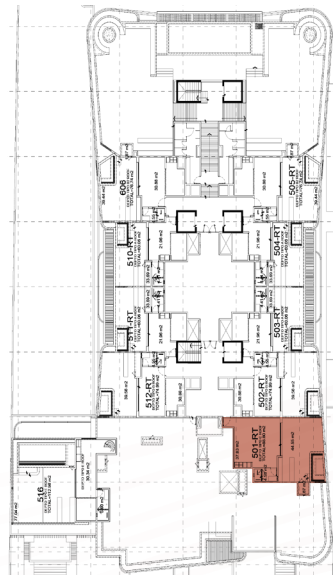

- 9 Habitación / Bedroom
- 10 Sala / Living room
- 11 Comedor / Dining room
- 12 Cocineta / Kitchenette
- 13 Baño / Bathroom
- 14 Jacuzzi / Jacuzzi
- 15 Barra / Bar
- 16 Cuarto de Máquinas / Machine room

## CONDO D1 501 - ROOFTOP

### ÁREAS / AREAS

<b>TOTAL</b>	<b>88.80 m<sup>2</sup> / 955.83 ft<sup>2</sup></b>
HABITABLE / HABITABLE	44.25 m <sup>2</sup> / 476.30 ft <sup>2</sup>
TERRAZAS / TERRACES	44.55 m <sup>2</sup> / 479.53 ft <sup>2</sup>