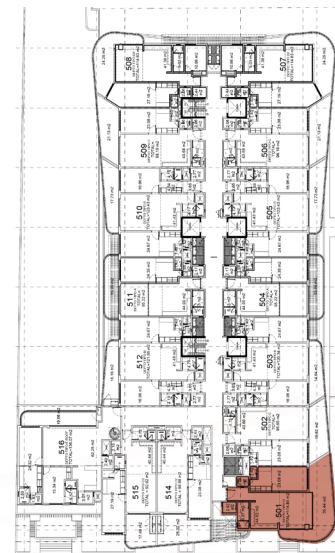

- 1 Sala / Living room
- 2 Comedor / Dining room
- 3 Cocina / Kitchen
- 4 Habitación / Bedroom
- 5 Baño / Bathroom
- 6 Baño / Bathroom
- 7 A. Lavado / Laundry area
- 8 Terraza / Terrace

## CONDO D1 ROOF 501 - NIVEL 5

### ÁREAS / AREAS

<b>TOTAL</b>	<b>114.84 m<sup>2</sup> / 1236.12 ft<sup>2</sup></b>
HABITABLE / HABITABLE	79.40 m <sup>2</sup> / 854.65 ft <sup>2</sup>
TERRAZAS / TERRACES	35.44 m <sup>2</sup> / 381.47 ft <sup>2</sup>