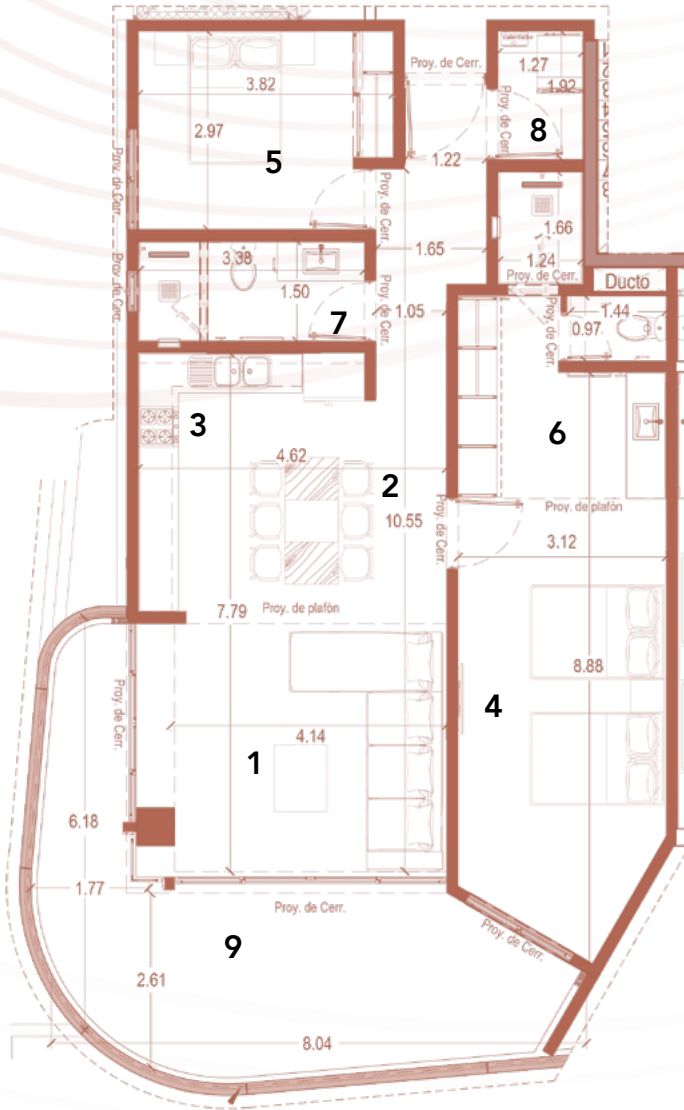

- 1 Sala / Living room
- 2 Comedor / Dining room
- 3 Cocina / Kitchen
- 4 Habitación / Bedroom
- 5 Habitación / Bedroom
- 6 Baño / Bathroom
- 7 Baño / Bathroom
- 8 A. Lavado / Laundry area
- 9 Terraza / Terrace

CONDO D2 408 - NIVEL 4

ÁREAS / AREAS

TOTAL	114.63 m ² / 1233.86 ft ²
HABITABLE / HABITABLE	90.34 m ² / 972.41 ft ²
TERRAZAS / TERRACES	24.29 m ² / 261.45 ft ²

Habitaciones / Bedrooms	2
Baños / Bathrooms	2
Sala / Living room	✓
Cocina / Kitchen	✓
Vestidor / Dresser	✓
Área lavado / Laundry area	✓
Terraza / Terrace	✓
RENTA VACACIONAL / VACATION RENTAL	
8 huéspedes / guests	