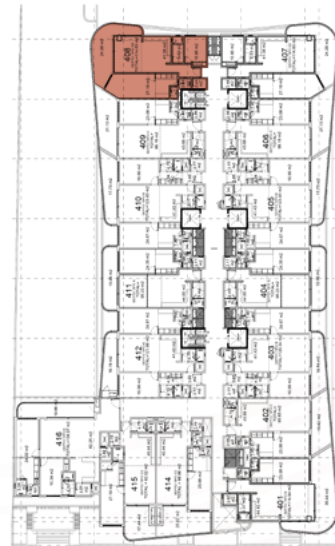

- 1 Sala / Living room
- 2 Comedor / Dining room
- 3 Cocina / Kitchen
- 4 Habitación / Bedroom
- 5 Habitación / Bedroom
- 6 Baño / Bathroom
- 7 Baño / Bathroom
- 8 A. Lavado / Laundry area
- 9 Terraza / Terrace

CONDO D2 408 - NIVEL 4

ÁREAS / AREAS

TOTAL	114.63 m ² / 1233.86 ft ²
HABITABLE / HABITABLE	90.34 m ² / 972.41 ft ²
TERRAZAS / TERRACES	24.29 m ² / 261.45 ft ²

Habitaciones / Bedrooms	2
Baños / Bathrooms	2
Sala / Living room	✓
Cocina / Kitchen	✓
Vestidor / Dresser	✓
Área lavado / Laundry area	✓
Terraza / Terrace	✓
RENTA VACACIONAL / VACATION RENTAL	
8 huéspedes / guests	