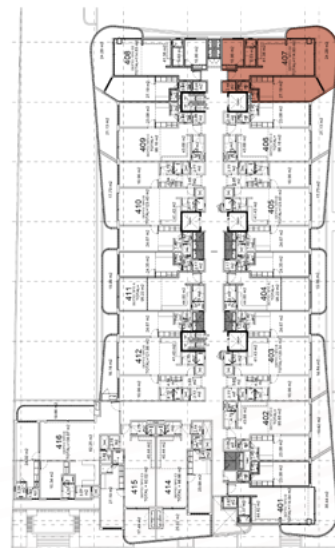

- 1 Sala / Living room
- 2 Comedor / Dining room
- 3 Cocina / Kitchen
- 4 Habitación / Bedroom
- 5 Habitación / Bedroom
- 6 Baño / Bathroom
- 7 Baño / Bathroom
- 8 A. Lavado / Laundry area
- 9 Terraza / Terrace

CONDO D2 407 - NIVEL 4

ÁREAS / AREAS

TOTAL	114.63 m ² / 1233.86 ft ²
HABITABLE / HABITABLE	90.34 m ² / 972.41 ft ²
TERRAZAS / TERRACES	24.29 m ² / 261.45 ft ²

Habitaciones / Bedrooms	2
Baños / Bathrooms	2
Sala / Living room	✓
Cocina / Kitchen	✓
Vestidor / Dresser	✓
Área lavado / Laundry area	✓
Terraza / Terrace	✓
RENTA VACACIONAL / VACATION RENTAL	
8 huéspedes / guests	