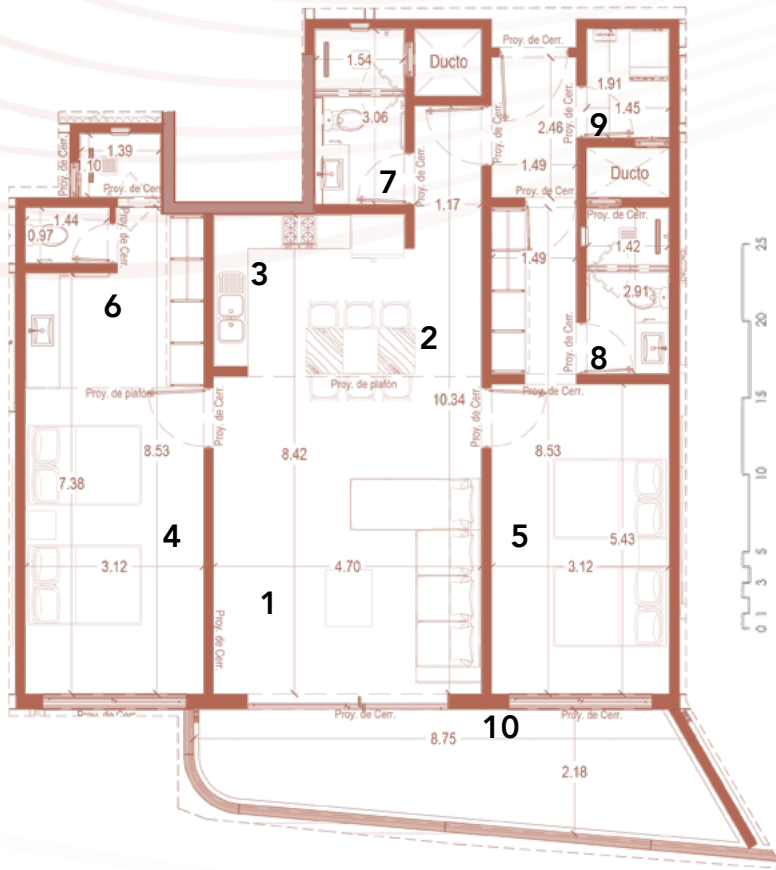

- 1 Sala / Living room
- 2 Comedor / Dining room
- 3 Cocina / Kitchen
- 4 Habitación / Bedroom
- 5 Habitación / Bedroom
- 6 Baño / Bathroom
- 7 Baño / Bathroom
- 8 Baño / Bathroom
- 9 A. Lavado / Laundry area
- 10 Terraza / Terrace

CONDO B 405 - NIVEL 4

ÁREAS / AREAS

TOTAL	123.43 m ² / 1328.58 ft ²
HABITABLE / HABITABLE	105.70 m ² / 1137.74 ft ²
TERRAZAS / TERRACES	17.73 m ² / 190.84 ft ²

Habitaciones / Bedrooms	2
Baños / Bathrooms	3
Sala / Living room	✓
Cocina / Kitchen	✓
Vestidor / Dresser	✓
Área lavado / Laundry area	✓
Terraza / Terrace	✓
RENTA VACACIONAL / VACATION RENTAL	
10 huéspedes / guests	