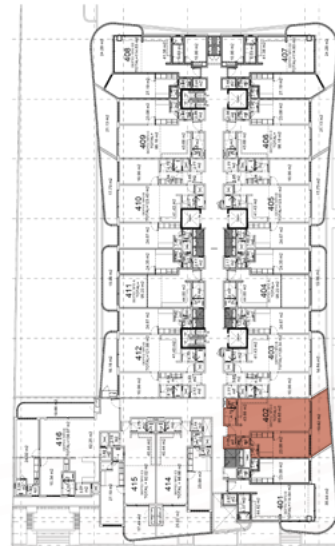

- 1 Sala / Living room
- 2 Comedor / Dining room
- 3 Cocina / Kitchen
- 4 Habitación / Bedroom
- 5 Baño / Bathroom
- 6 Baño / Bathroom
- 7 A. Lavado / Laundry area
- 8 Terraza / Terrace

## CONDO C 402 - NIVEL 4

### ÁREAS / AREAS

<b>TOTAL</b>	<b>95.65 m<sup>2</sup> / 1029.56 ft<sup>2</sup></b>
HABITABLE / HABITABLE	77.03 m <sup>2</sup> / 829.14 ft <sup>2</sup>
TERRAZAS / TERRACES	18.62 m <sup>2</sup> / 200.42 ft <sup>2</sup>