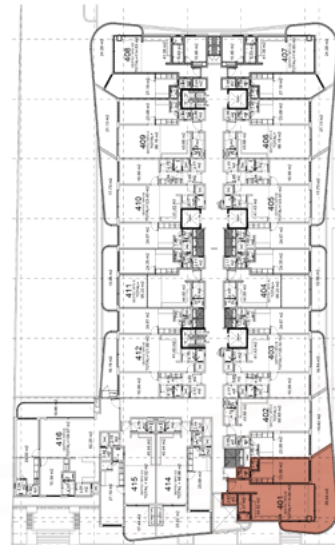

- 1 Sala / Living room
- 2 Comedor / Dining room
- 3 Cocina / Kitchen
- 4 Habitación / Bedroom
- 5 Baño / Bathroom
- 6 Baño / Bathroom
- 7 A. Lavado / Laundry area
- 8 Terraza / Terrace

CONDO D1 401 - NIVEL 4

ÁREAS / AREAS

TOTAL	114.84 m ² / 1236.12 ft ²
HABITABLE / HABITABLE	79.40 m ² / 854.65 ft ²
TERRAZAS / TERRACES	35.44 m ² / 381.47 ft ²

Habitaciones / Bedrooms	1
Baños / Bathrooms	2
Sala / Living room	✓
Cocina / Kitchen	✓
Vestidor / Dresser	✓
Área lavado / Laundry area	✓
Terraza / Terrace	✓
RENTA VACACIONAL / VACATION RENTAL	
6 huéspedes / guests	