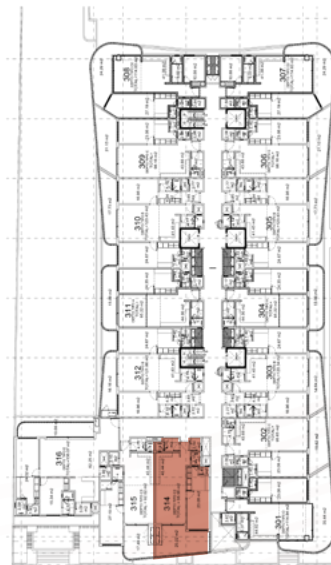

- 1 Sala / Living room
- 2 Comedor / Dining room
- 3 Cocina / Kitchen
- 4 Habitación / Bedroom
- 5 Baño / Bathroom
- 6 Baño / Bathroom
- 7 A. Lavado / Laundry area
- 8 Terraza / Terrace

CONDO C 314 - NIVEL 3

ÁREAS / AREAS

| | |
|-----------------------|---|
| TOTAL | 98.98 m² / 1065.41 ft² |
| HABITABLE / HABITABLE | 73.96 m ² / 796.09 ft ² |
| TERRAZAS / TERRACES | 25.02 m ² / 269.32 ft ² |

| | |
|---|---|
| Habitaciones / Bedrooms | 1 |
| Baños / Bathrooms | 2 |
| Sala / Living room | ✓ |
| Cocina / Kitchen | ✓ |
| Vestidor / Dresser | ✓ |
| Área lavado / Laundry area | ✓ |
| Terraza / Terrace | ✓ |
| RENTA VACACIONAL / VACATION RENTAL | |
| 6 huéspedes / guests | |