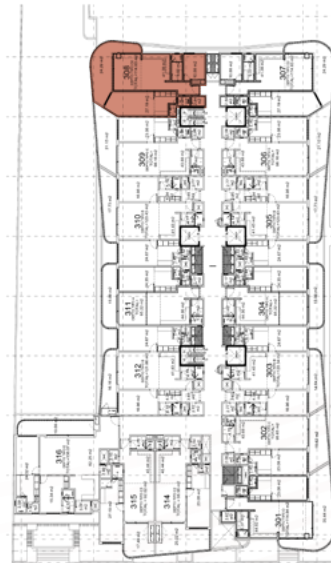

- 1 Sala / Living room
- 2 Comedor / Dining room
- 3 Cocina / Kitchen
- 4 Habitación / Bedroom
- 5 Habitación / Bedroom
- 6 Baño / Bathroom
- 7 Baño / Bathroom
- 8 A. Lavado / Laundry area
- 9 Terraza / Terrace

## CONDO D2 308 - NIVEL 3

### ÁREAS / AREAS

TOTAL	114.63 m <sup>2</sup> / 1233.86 ft <sup>2</sup>
HABITABLE / HABITABLE	90.34 m <sup>2</sup> / 972.41 ft <sup>2</sup>
TERRAZAS / TERRACES	24.29 m <sup>2</sup> / 261.45 ft <sup>2</sup>

Habitaciones / Bedrooms	2
Baños / Bathrooms	2
Sala / Living room	✓
Cocina / Kitchen	✓
Vestidor / Dresser	✓
Área lavado / Laundry area	✓
Terraza / Terrace	✓
<b>RENTA VACACIONAL / VACATION RENTAL</b>	
8 huéspedes / guests	