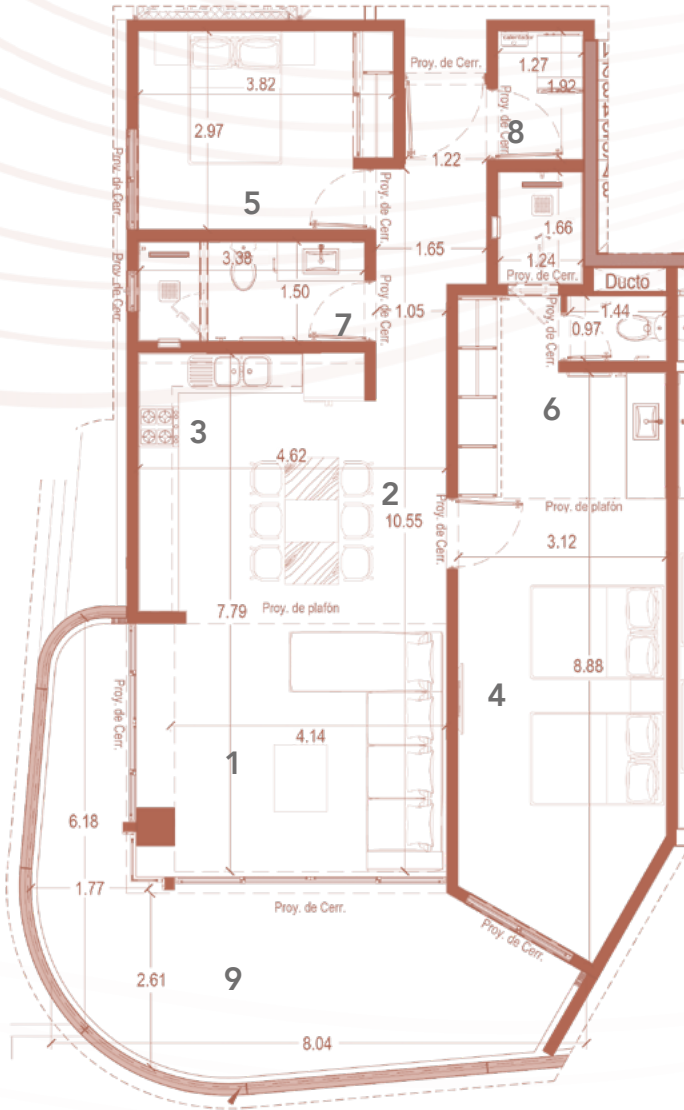

- 1 Sala / Living room
- 2 Comedor / Dining room
- 3 Cocina / Kitchen
- 4 Habitación / Bedroom
- 5 Habitación / Bedroom
- 6 Baño / Bathroom
- 7 Baño / Bathroom
- 8 A. Lavado / Laundry area
- 9 Terraza / Terrace

## CONDO D2 308 - NIVEL 3

### ÁREAS / AREAS

TOTAL	114.63 m <sup>2</sup> / 1233.86 ft <sup>2</sup>
HABITABLE / HABITABLE	90.34 m <sup>2</sup> / 972.41 ft <sup>2</sup>
TERRAZAS / TERRACES	24.29 m <sup>2</sup> / 261.45 ft <sup>2</sup>

Habitaciones / Bedrooms	2
Baños / Bathrooms	2
Sala / Living room	✓
Cocina / Kitchen	✓
Vestidor / Dresser	✓
Área lavado / Laundry area	✓
Terraza / Terrace	✓
<b>RENTA VACACIONAL / VACATION RENTAL</b>	
8 huéspedes / guests	