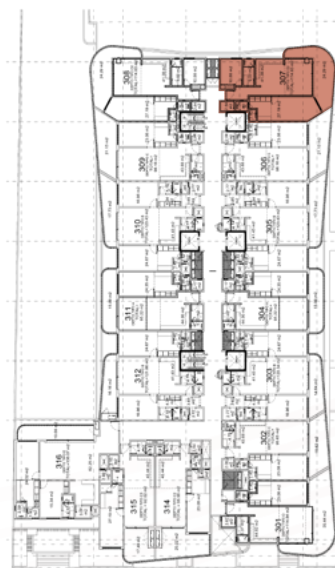

- 1 Sala / Living room
- 2 Comedor / Dining room
- 3 Cocina / Kitchen
- 4 Habitación / Bedroom
- 5 Habitación / Bedroom
- 6 Baño / Bathroom
- 7 Baño / Bathroom
- 8 A. Lavado / Laundry area
- 9 Terraza / Terrace

## CONDO D2 307 - NIVEL 3

### ÁREAS / AREAS

TOTAL	114.63 m <sup>2</sup> / 1233.86 ft <sup>2</sup>
HABITABLE / HABITABLE	90.34 m <sup>2</sup> / 972.41 ft <sup>2</sup>
TERRAZAS / TERRACES	24.29 m <sup>2</sup> / 261.45 ft <sup>2</sup>