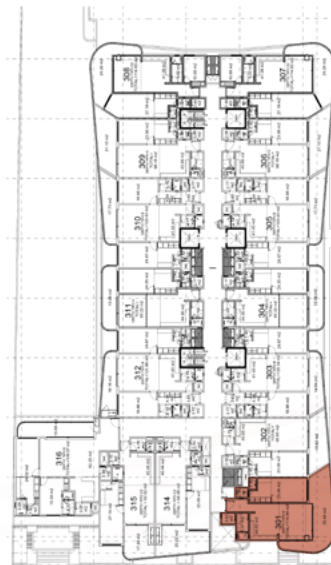

- 1 Sala / Living room
- 2 Comedor / Dining room
- 3 Cocina / Kitchen
- 4 Habitación / Bedroom
- 5 Baño / Bathroom
- 6 Baño / Bathroom
- 7 A. Lavado / Laundry area
- 8 Terraza / Terrace

## CONDO D1 301 - NIVEL 3

### ÁREAS / AREAS

TOTAL	114.84 m <sup>2</sup> / 1236.12 ft <sup>2</sup>
HABITABLE / HABITABLE	79.40 m <sup>2</sup> / 854.65 ft <sup>2</sup>
TERRAZAS / TERRACES	35.44 m <sup>2</sup> / 381.47 ft <sup>2</sup>