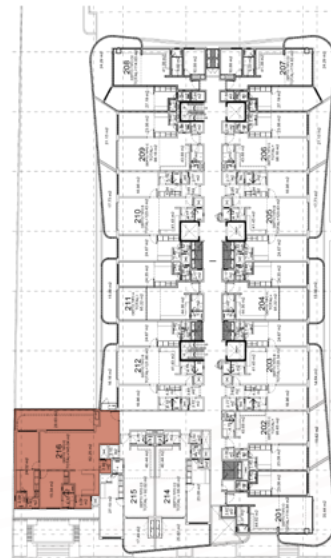

- 1 Sala / Living room
- 2 Comedor / Dining room
- 3 Cocina / Kitchen
- 4 Habitación / Bedroom
- 5 Habitación / Bedroom
- 6 Baño / Bathroom
- 7 Baño / Bathroom
- 8 Baño / Bathroom
- 9 A. Lavado / Laundry area
- 10 Terraza / Terrace

## CONDO E 216 - NIVEL 2

### ÁREAS / AREAS

TOTAL	145.04 m <sup>2</sup> / 1561.19 ft <sup>2</sup>
HABITABLE / HABITABLE	116.41 m <sup>2</sup> / 1253.02 ft <sup>2</sup>
TERRAZAS / TERRACES	28.63 m <sup>2</sup> / 308.17 ft <sup>2</sup>