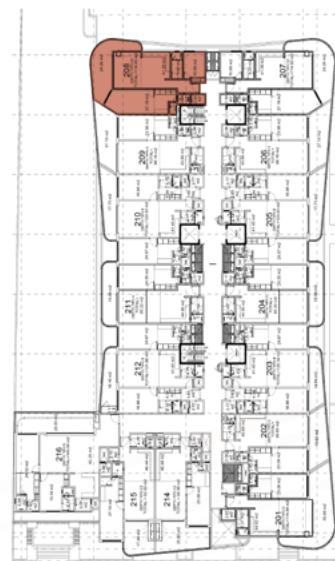

- 1 Sala / Living room
- 2 Comedor / Dining room
- 3 Cocina / Kitchen
- 4 Habitación / Bedroom
- 5 Habitación / Bedroom
- 6 Baño / Bathroom
- 7 Baño / Bathroom
- 8 A. Lavado / Laundry area
- 9 Terraza / Terrace

CONDO D2 208 - NIVEL 2

ÁREAS / AREAS

TOTAL	114.63 m² / 1233.86 ft²
HABITABLE / HABITABLE	90.34 m ² / 972.41 ft ²
TERRAZAS / TERRACES	24.29 m ² / 261.45 ft ²

Habitaciones / Bedrooms	2
Baños / Bathrooms	2
Sala / Living room	✓
Cocina / Kitchen	✓
Vestidor / Dresser	✓
Área lavado / Laundry area	✓
Terraza / Terrace	✓
RENTA VACACIONAL / VACATION RENTAL	
8 huéspedes / guests	