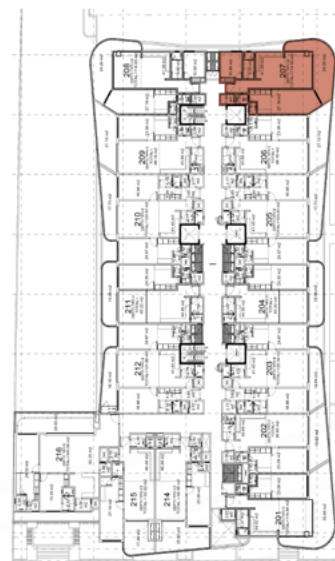

- 1 Sala / Living room
- 2 Comedor / Dining room
- 3 Cocina / Kitchen
- 4 Habitación / Bedroom
- 5 Habitación / Bedroom
- 6 Baño / Bathroom
- 7 Baño / Bathroom
- 8 A. Lavado / Laundry area
- 9 Terraza / Terrace

## CONDO D2 207 - NIVEL 2

### ÁREAS / AREAS

<b>TOTAL</b>	<b>114.63 m<sup>2</sup> / 1233.86 ft<sup>2</sup></b>
HABITABLE / HABITABLE	90.34 m <sup>2</sup> / 972.41 ft <sup>2</sup>
TERRAZAS / TERRACES	24.29 m <sup>2</sup> / 261.45 ft <sup>2</sup>