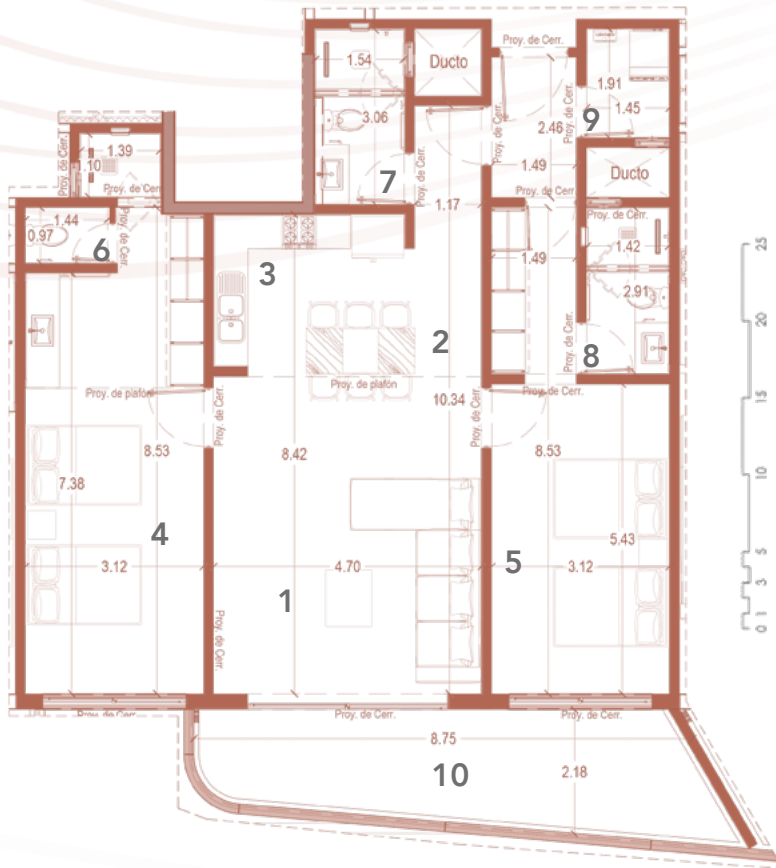

- 1 Sala / Living room
- 2 Comedor / Dining room
- 3 Cocina / Kitchen
- 4 Habitación / Bedroom
- 5 Habitación / Bedroom
- 6 Baño / Bathroom
- 7 Baño / Bathroom
- 8 Baño / Bathroom
- 9 A. Lavado / Laundry area
- 10 Terraza / Terrace

CONDO B 205 - NIVEL 2

ÁREAS / AREAS

TOTAL	123.43 m² / 1328.58 ft²
HABITABLE / HABITABLE	105.70 m² / 1137.74 ft²
TERRAZAS / TERRACES	17.73 m² / 190.84 ft²

Habitaciones / Bedrooms	2
Baños / Bathrooms	3
Sala / Living room	✓
Cocina / Kitchen	✓
Vestidor / Dresser	✓
Área lavado / Laundry area	✓
Terraza / Terrace	✓
RENTA VACACIONAL / VACATION RENTAL	
10 huéspedes / guests	