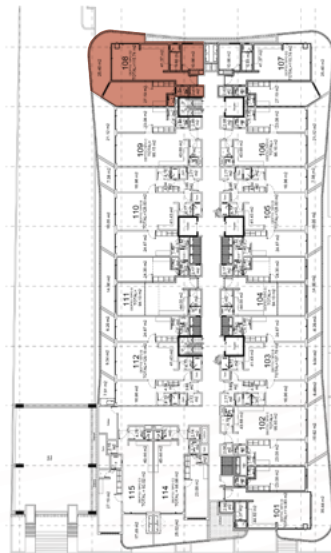

- 1 Sala / Living room
- 2 Comedor / Dining room
- 3 Cocina / Kitchen
- 4 Habitación / Bedroom
- 5 Habitación / Bedroom
- 6 Baño / Bathroom
- 7 Baño / Bathroom
- 8 A. Lavado / Laundry area
- 9 Terraza / Terrace

CONDO D2 108 - NIVEL 1

ÁREAS / AREAS

TOTAL	115.74 m ² / 1245.81 ft ²
HABITABLE / HABITABLE	90.34 m ² / 972.41 ft ²
TERRAZAS / TERRACES	25.40 m ² / 273.40 ft ²

Habitaciones / Bedrooms	2
Baños / Bathrooms	2
Sala / Living room	✓
Cocina / Kitchen	✓
Vestidor / Dresser	✓
Área lavado / Laundry area	✓
Terraza / Terrace	✓
RENTA VACACIONAL / VACATION RENTAL	
8 huéspedes / guests	