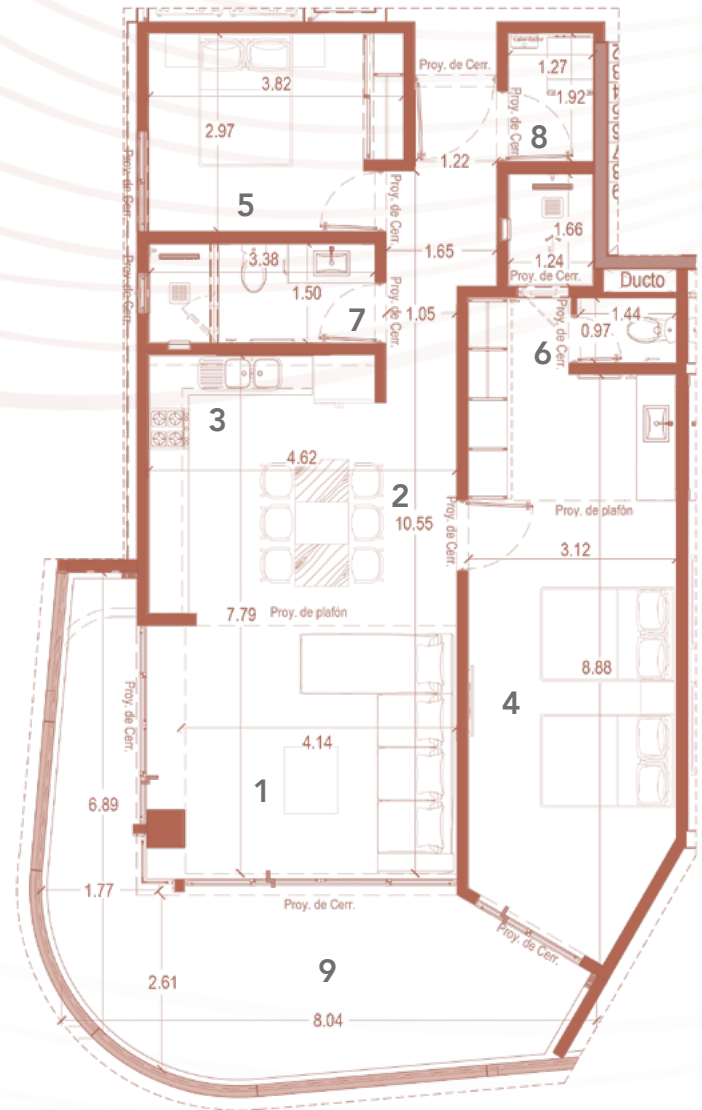

- 1 Sala / Living room
- 2 Comedor / Dining room
- 3 Cocina / Kitchen
- 4 Habitación / Bedroom
- 5 Habitación / Bedroom
- 6 Baño / Bathroom
- 7 Baño / Bathroom
- 8 A. Lavado / Laundry area
- 9 Terraza / Terrace

CONDO D2 108 - NIVEL 1

ÁREAS / AREAS

TOTAL	115.74 m ² / 1245.81 ft ²
HABITABLE / HABITABLE	90.34 m ² / 972.41 ft ²
TERRAZAS / TERRACES	25.40 m ² / 273.40 ft ²

Habitaciones / Bedrooms	2
Baños / Bathrooms	2
Sala / Living room	✓
Cocina / Kitchen	✓
Vestidor / Dresser	✓
Área lavado / Laundry area	✓
Terraza / Terrace	✓
RENTA VACACIONAL / VACATION RENTAL	
8 huéspedes / guests	