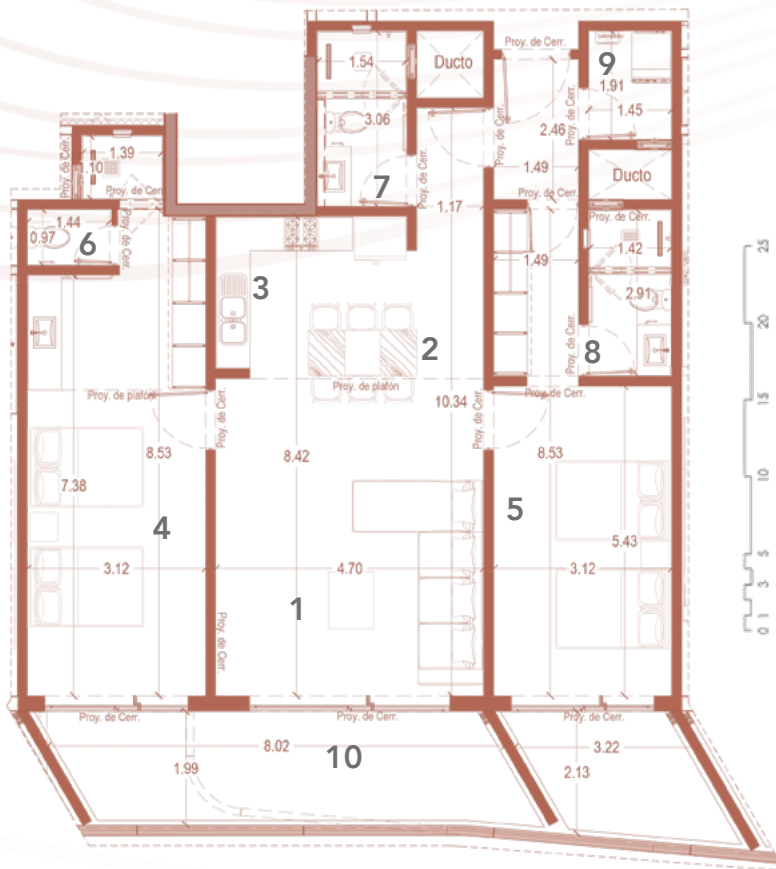

- 1 Sala / Living room
- 2 Comedor / Dining room
- 3 Cocina / Kitchen
- 4 Habitación / Bedroom
- 5 Habitación / Bedroom
- 6 Baño / Bathroom
- 7 Baño / Bathroom
- 8 Baño / Bathroom
- 9 A. Lavado / Laundry area
- 10 Terraza / Terrace

CONDO B 105 - NIVEL 1

ÁREAS / AREAS

TOTAL	128.83 m ² / 1386.71 ft ²
HABITABLE / HABITABLE	105.70 m ² / 1137.74 ft ²
TERRAZAS / TERRACES	23.13 m ² / 248.97 ft ²

Habitaciones / Bedrooms	2
Baños / Bathrooms	3
Sala / Living room	✓
Cocina / Kitchen	✓
Vestidor / Dresser	✓
Área lavado / Laundry area	✓
Terraza / Terrace	✓
RENTA VACACIONAL / VACATION RENTAL	
10 huéspedes / guests	