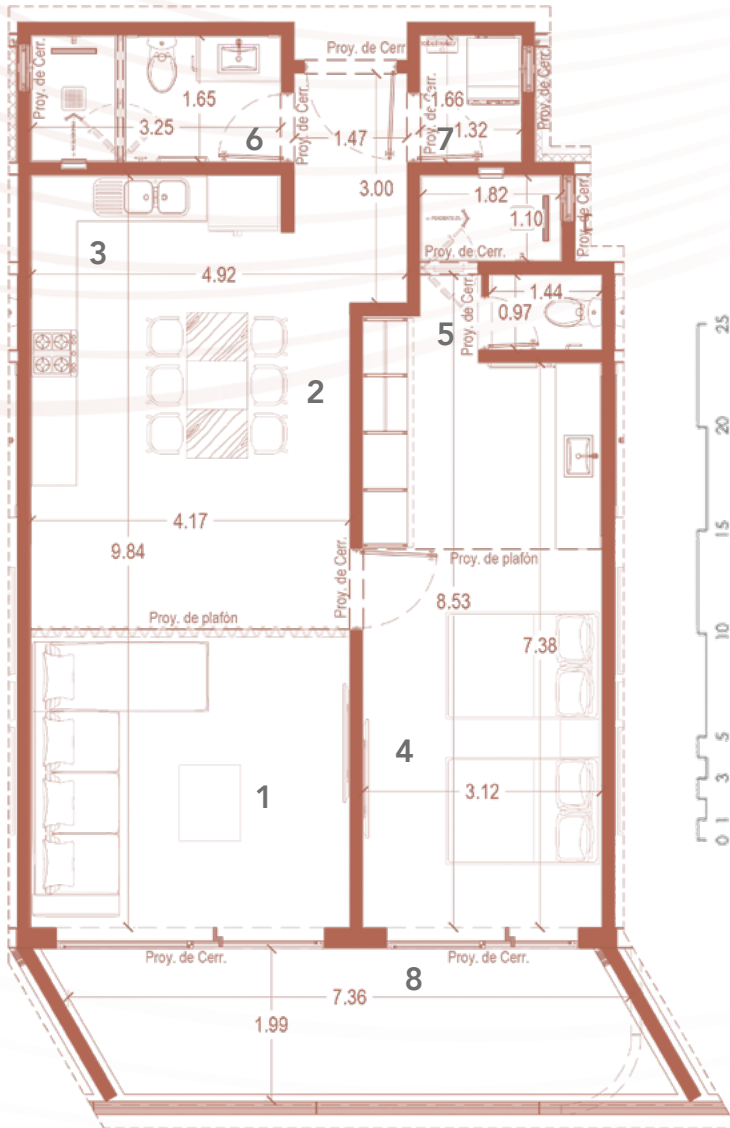

CONDO A 104 - NIVEL 1

ÁREAS / AREAS

TOTAL	94.13 m² / 1013.20 ft²
HABITABLE / HABITABLE	79.23 m ² / 852.82 ft ²
TERRAZAS / TERRACES	14.90 m ² / 160.38 ft ²

Habitaciones / Bedrooms	1
Baños / Bathrooms	2
Sala / Living room	✓
Cocina / Kitchen	✓
Vestidor / Dresser	✓
Área lavado / Laundry area	✓
Terraza / Terrace	✓
RENTA VACACIONAL / VACATION RENTAL	
6 huéspedes / guests	

- 1 Sala / Living room
- 2 Comedor / Dining room
- 3 Cocina / Kitchen
- 4 Habitación / Bedroom
- 5 Baño / Bathroom
- 6 Baño / Bathroom
- 7 A. Lavado / Laundry area
- 8 Terraza / Terrace

Sole
BLU
OCEAN LIVING