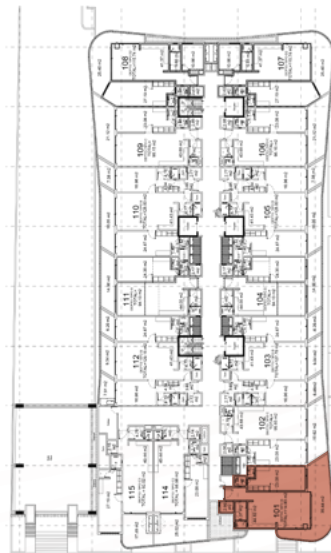

- 1 Sala / Living room
- 2 Comedor / Dining room
- 3 Cocina / Kitchen
- 4 Habitación / Bedroom
- 5 Baño / Bathroom
- 6 Baño / Bathroom
- 7 A. Lavado / Laundry area
- 8 Terraza / Terrace

CONDO D1 101 - NIVEL 1

ÁREAS / AREAS

TOTAL	114.83 m ² / 1236.01 ft ²
HABITABLE / HABITABLE	79.39 m ² / 854.54 ft ²
TERRAZAS / TERRACES	35.44 m ² / 381.47 ft ²

Habitaciones / Bedrooms	1
Baños / Bathrooms	2
Sala / Living room	✓
Cocina / Kitchen	✓
Vestidor / Dresser	✓
Área lavado / Laundry area	✓
Terraza / Terrace	✓
RENTA VACACIONAL / VACATION RENTAL	
6 huéspedes / guests	